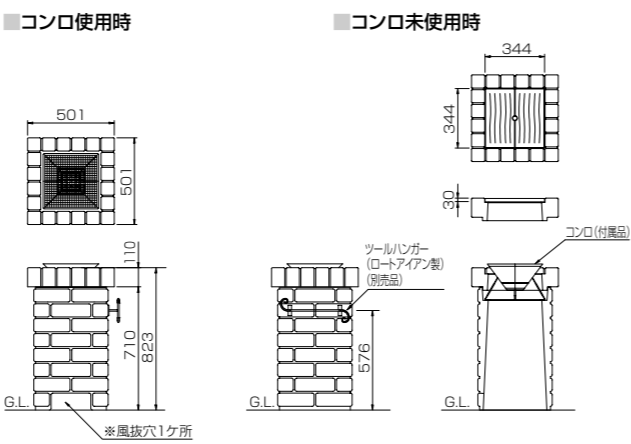

Color Variation

仕様

●グリル使用時
※ツールハンガーは別売品です

●専用カバーで花台に早変わり
●グリル専用カバー
●通気をよくする風抜穴
●作業に便利なツールハンガー (別売品)

規格寸法

価格表

製品名	種類	規格名称	規格寸法 (D×L×GLH)	重量 (kg)	カラー	価格 (税抜価格) ¥	備考
グリルコラム	ブリックタイプ	ODF-GC-B1	501×501×823	本体/58 コラムトップ・カバー/25	BY・TB・MX		VFRC製※1
ツールハンガー	ガーデンシンク共用	ODF-TH-1	50×450×70	2	つや消しブラック		※2
固定金具セット※3	4個セット	GC-K1	-	-	-		
アンカーピンセット	4個セット	GC-P1	-	-	-		

規格寸法

価格表

製品名	種類	規格名称	規格寸法 (D×L×GLH)	重量 (kg)	カラー	価格 (税抜価格) ¥	備考
ビールクーラー	コロンタイプ	ODF-BC-1	553×553×800	本体/40 パン/16	IV・DY		※1
蛇口※2	スワンネック	ODF-S2-B	-	-	シルバー		
	ジラフタイプ	ODF-S5-B	-	-	シルバー		

■各商品色名称/IV (アイボリー)・DY (ダークイエロー) ※1 本体/VFRC=ピニロンファイバー補強軽量コンクリート、パン/ステンレス製 ※2 補助蛇口は30・31ページをご覧ください。