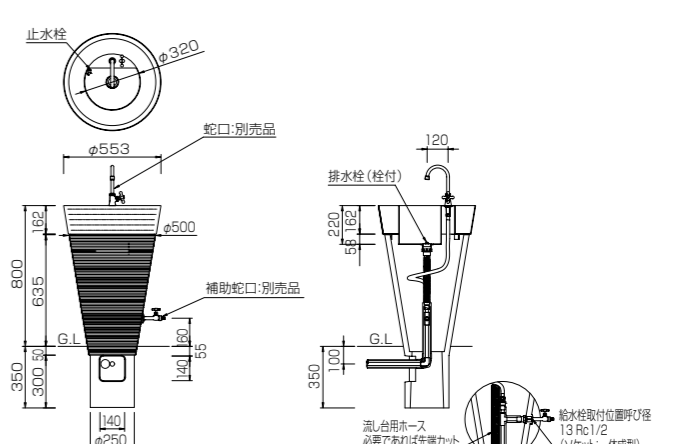

■各商品色名称/BY (ブライトイエロー)・TB (トランスブラウン)・MX (ミックス)
※1 VFRC=ピニロンファイバー補強軽量コンクリート ※2 タオルハンガーと同一製品です。 ※3 固定金具にはオールアンカーは付属していませんので、現場調達となります。

蛇口

●ジラフタイプ ODF-S5-B
●スワンネック ODF-S2-B

夏はビールクーラーとして、冬は立水栓として使用できます。

●補助蛇口
●ホースリールを接続できる補助蛇口を標準仕様 (蛇口は別売です)

規格寸法

価格表

製品名	種類	規格名称	規格寸法 (D×L×GLH)	重量 (kg)	カラー	価格 (税抜価格) ¥	備考
ビールクーラー	コロンタイプ	ODF-BC-1	553×553×800	本体/40 パン/16	IV・DY		※1
蛇口※2	スワンネック	ODF-S2-B	-	-	シルバー		
	ジラフタイプ	ODF-S5-B	-	-	シルバー		

■各商品色名称/IV (アイボリー)・DY (ダークイエロー) ※1 本体/VFRC=ピニロンファイバー補強軽量コンクリート、パン/ステンレス製 ※2 補助蛇口は30・31ページをご覧ください。