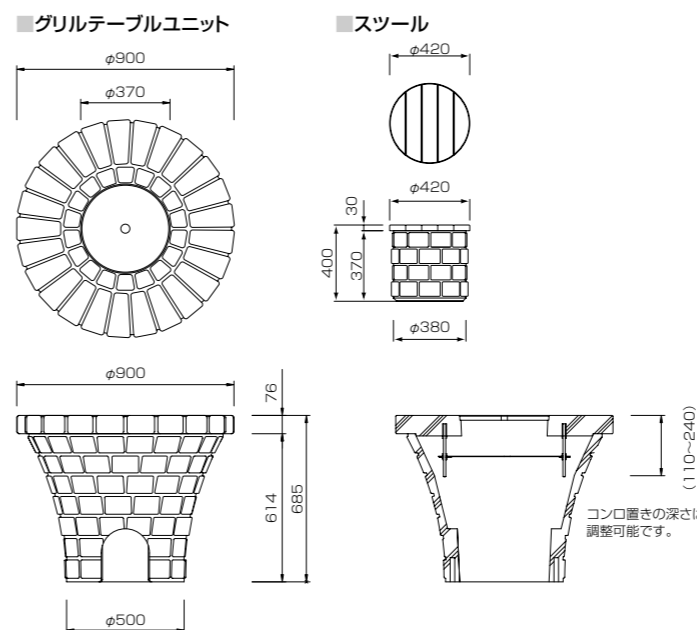

飽きのこないブリック調のグリルテーブルユニットです。

TOYOHASHI ■ブリックトップ ●ミックス(MX) (湿潤状態)

KEJI

■ウッドクリートトップ ※本体はブリック調です。 ■ブリックトップ

■信楽焼製 ■スチール製 ※写真の製品は変更になる場合があります。

規格寸法

※()内寸法は、ウッドクリートトップ
※グリルテーブルユニットは設置時に基礎工事が必要です。詳細はテクニカルガイドP.11を参照してください。

美しいフォルムに使いやすさを追求。

すり鉢状の
スマートなフォルム
テーブルとしても絵になるエクステリア性の高いデザインを心がけました。すり鉢状のフォルムは足元にゆとりを生み出し、スツールに座った時も快適です。

料理をその場で楽しめる
ワイドテーブル
テーブルが広いので、中央のグリルで調理した料理を冷ますことなくその場で家族みんなで楽しめます。

コンロや七輪が
ぴったり収まる
グリルホール
ガーデンテーブルとしての利用時には付属の専用カバーでホールを塞ぎます。