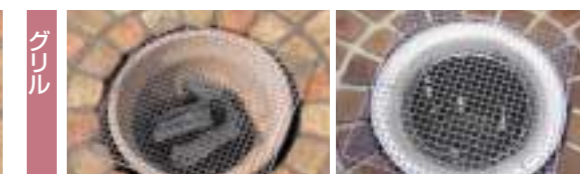

Color Variation

●ブライトイエロー(BY) ●トランスブラウン(TB) ●ミックス(MX)

New
It's New Style Garden Item

テクスチャ
自然なラウンドでやさしい
表情を演出します。

ウッドクリートトップ

ナチュラル&シックな木目調の天板を使ったグリルテーブルユニットです。

■ウッドクリートトップ ●ミックス(MX) ※本体はブリック調です。

ブリックトップ

飽きのこないブリック調のグリルテーブルユニットです。

TOYOHASHI ■ブリックトップ ●ミックス(MX) (湿潤状態)

KEJI

■ウッドクリートトップ ※本体はブリック調です。 ■ブリックトップ

■信楽焼製 ■スチール製 ※写真の製品は変更になる場合があります。

規格寸法

※()内寸法は、ウッドクリートトップ
※グリルテーブルユニットは設置時に基礎工事が必要です。詳細はテクニカルガイドP.11を参照してください。

美しいフォルムに使いやすさを追求。

すり鉢状の
スマートなフォルム
テーブルとしても絵になるエクステリア性の高いデザインを心がけました。すり鉢状のフォルムは足元にゆとりを生み出し、スツールに座った時も快適です。

料理をその場で楽しめる
ワイドテーブル
テーブルが広いので、中央のグリルで調理した料理を冷ますことなくその場で家族みんなで楽しめます。

コンロや七輪が
ぴったり収まる
グリルホール
ガーデンテーブルとしての利用時には付属の専用カバーでホールを塞ぎます。