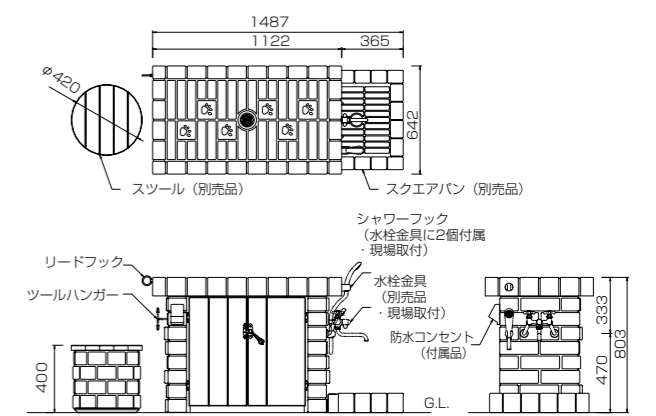

規格寸法

※1 水栓金具は別売品です。※2 シャワーヘッドのフックは設置現場での取付となります。※3 照明器具は別売品で設置現場での取付となります。

価格表

製品名	種類	規格名称	規格寸法 (D×L×H)	重量 (kg)	価格 (税抜価格) ¥	カラー	備考
シャワープレイス	オレンジウッドタイプ	立面/パン (横置き) セット	PF-SP-4T-PB-1	732×1122×1220 (GLH)	75	BY・TB・MX	本体/プラスチックリサイクル+廃木粉製 パン/VFRC製※1
		立面単独	PF-SP-4T	550×890×550	19	MB	プラスチックリサイクル+廃木粉製
		パン (横置き) 単独	PF-SP-PB-1	φ50×900	56	BY・TB・MX	VFRC製※1
ランプ	D3	—	BC-8	145×183	1.5	ゴールド	電球は付属しておりません。100V 60W以下の電球をご使用ください。

■各商品色名称/BY (プライトイエロー)・TB (トランスブラウン)・MX (ミックス)・MB (マイルドブラウン) ※1 VFRC=ピロニオンファイバー補強軽量コンクリート

シャワープレイススタンドタイプ

高い位置にある水受けはシンク感覚でペットを立てて洗えます。
STAND TYPE 塗装仕上コンクリート製品

■スタンドタイプ (スクエアパンは別売品です) ●ミックス (MX) ※1※2

■スタンドタイプ●ミックス (MX) ※1※2

Color Variation

規格寸法

※1 水栓金具は別売品です。※2 シャワーヘッドのフックは設置現場での取付となります。

価格表

製品名	種類	規格名称	規格寸法 (D×L×H)	重量 (kg)	価格 (税抜価格) ¥	カラー	備考
シャワープレイス	スタンドタイプ	本体	PF-SP-3	642×1122×803	75	BY・TB・MX	VFRC製※1
		スクエアパン	OPB-RS-PB	446×590×115	23		