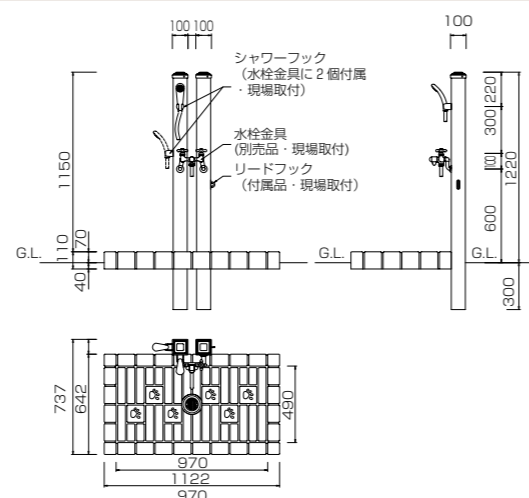

シャワープレイスオレンジウッドタイプ *New*

質感も性能も天然木を超えた、オレンジウッド製シャワープレイス。
ORANGE WOOD TYPE 塗装仕上コンクリート製品+木質樹脂製品 ※テクニカルガイドP.13参照

NEW

■オレンジウッドタイプ●プライトイエロー (BY) ※1※2※3

■オレンジウッドタイプ●プライトイエロー (BY) ※1※2※3

■オレンジウッドタイプ ※1※2※3

■パン部分 PF-SP-PB-1

規格寸法

※1 水栓金具は別売品です。※2 シャワーヘッドのフックは設置現場での取付となります。※3 照明器具は別売品で設置現場での取付となります。

価格表

製品名	種類	規格名称	規格寸法 (D×L×H)	重量 (kg)	価格 (税抜価格) ¥	カラー	備考
シャワープレイス	オレンジウッドタイプ	立面/パン (横置き) セット	PF-SP-4T-PB-1	732×1122×1220 (GLH)	75	BY・TB・MX	本体/プラスチックリサイクル+廃木粉製 パン/VFRC製※1
		立面単独	PF-SP-4T	550×890×550	19	MB	プラスチックリサイクル+廃木粉製
		パン (横置き) 単独	PF-SP-PB-1	φ50×900	56	BY・TB・MX	VFRC製※1
ランプ	D3	—	BC-8	145×183	1.5	ゴールド	電球は付属しておりません。100V 60W以下の電球をご使用ください。

Color Variation

規格寸法

※1 水栓金具は別売品です。※2 シャワーヘッドのフックは設置現場での取付となります。

価格表

製品名	種類	規格名称	規格寸法 (D×L×H)	重量 (kg)	価格 (税抜価格) ¥	カラー	備考
シャワープレイス	スタンドタイプ	本体	PF-SP-3	642×1122×803	75	BY・TB・MX	VFRC製※1
		スクエアパン	OPB-RS-PB	446×590×115	23		