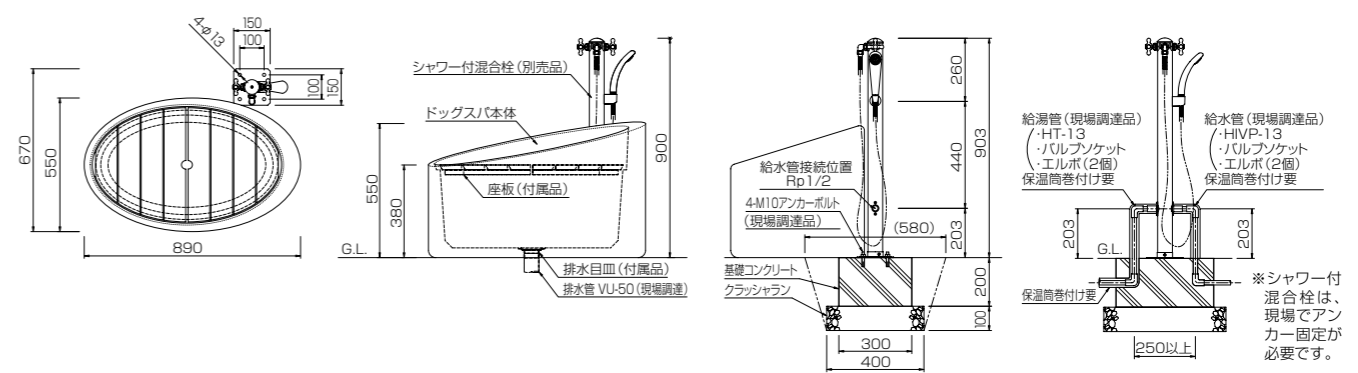

■オレンジウッドタイプ(MB)

排水の詰まりを防止
ゴミキャッチャー

ペットを洗う時に抜けた毛をためて、排水詰まりを防ぐゴミキャッチャーを用意しました。

表面はオシャレな地中海風仕上げ
表面塗装仕上げ

バスタブ表面は、地中海建築の壁を思わせる、シンプルながら手作り風の表面ムラを残した仕上げで暖かい雰囲気を出します。

*バスタブ専用カバーを設置すればベンチとしても活用できます。

規格寸法

価格表

製品名	種類	仕様	規格名称	規格寸法(D×L×H)	重量(kg)	価格(税抜価格)¥	カラー	備考
ドッグスパ	エッグタイプ	混合栓セット(バスタブ専用カバー別)	PF-DS-1BT-MSP1	590×890×900	88		本体外側/IV 本体内側/LN・LM・OR	本体/VFRC製※1 混合栓/ステンレス製
		本体(バスタブ)単独	PF-DS-1BT	550×890×550	83			
		シャワー付混合栓単独	PF-MSP1	φ60×900	5			
バスタブ専用カバー	ウッドタイプ	2分割	PF-DS-1C	470×740×40	4		BR	木製
	オレンジウッドタイプ	2分割	PF-DS-2C	470×740×40	6		MB	木質樹脂製