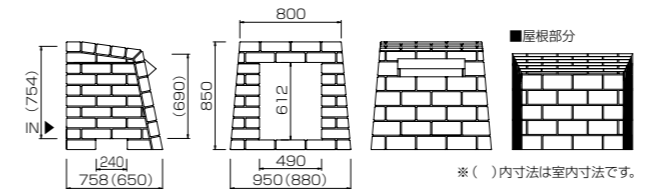

別売品組合せ

オーニング+フロントゲート

オーニング

ネームプレート+ランプ(D-3)

Color Texture

●ホワイトイエロー (BY) ●トランスブラウン (TB) ●ミックス (MX)

規格寸法

価格表