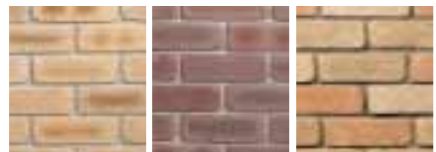

Color Texture

●ホワイトイエロー (BY) ●トランスブラウン (TB) ●ミックス (MX)