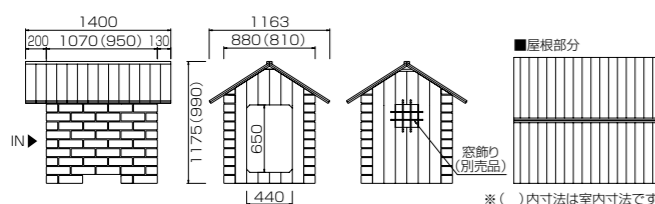

安心のために窓飾り
快適さを損なわず、小窓まわりを演出します。愛犬も安心して、ハウス内で過ごすことができます。

Color Texture

●ホワイトイエロー (BY) ●トランスブラウン (TB) ●ミックス (MX)

規格寸法

価格表

製品名	種類	規格名称	規格寸法 (D×L×H)	重量 (kg)	価格 (税抜価格) ¥	カラー	備考
ドッグハウス	ゲイブルタイプA	PF-DH-G1	1400×1163×1775	170		BY・TB・MX ※2	本体/VFRC ※1 屋根・すのこ/木製
ランプ	D-4 (ゲイブルタイプA用)	BC-9	135×250	1.3		ゴールド	電球は付属しておりません。100V 60W以下の電球をご使用ください。
ネームプレート	切り抜き文字	NK-1-1	200×80	0.2		ゴールド	真鍮製 ※3
窓飾り	ゲイブルタイプA用	PF-WD-1	40×300×300	1.0		ブラックつや消し	鋼製