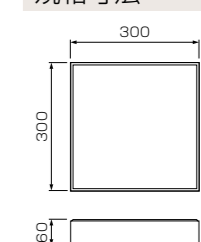

小型犬用ドッグハウス トゥルーロータイプC

南イタリアの住宅を思わせるデザインで、お好みで室内利用も可能。

TRURO TYPE C 塗装仕上コンクリート製品 意匠登録済み
ミニチュア・ダックスフンド/チワワ/ヨークシャテリア/パピヨン/プードル 他

ハウスクリーンの際など、
屋根は取り外せます。

特徴

小型犬もゆったり過ごせる
ワイドスペース

ハウス内は、ゆとりの直径60cm。小型犬が
十分くつろげる広さで、愛犬もリラックス。

アクセントにもなる
ラウンド小窓

かわいい小窓を左右に設けました。風も
取り込み、ハウス内はいつも快適です。

Color Texture

規格寸法

別売品

価格表

製品名	種類	仕様	規格名称	規格寸法 (DXLXH)	重量 (kg)	価格 (税抜価格) ¥	カラー	備考
ドッグハウス	トゥルーロータイプC	スノコ敷き板セット	PF-DH-P1	670×690×785	本体/23 屋根/17		WH RO IV	本体/VFRC ※1 すのこ/木製
		本体 (スノコ敷き板別)	PF-DH-P2	670×690×785	本体/23 屋根/17			
		スノコ敷き板	PF-DH-P1-S	φ600×200	2			
屋根飾りA	トゥルーロータイプC用		PF-DH-P1-YKA	65×65×253	0.1		銀錆色	ロートアルミ製
屋根飾りB	トゥルーロータイプC用		PF-DH-P1-YKB	100×65×253	0.1		銀錆色	ロートアルミ製
室内用キャスター	トゥルーロータイプC用		PF-DH-P1-C	60×60×60	0.6		-	車輪/ゴム製 (4個)

■各商品色名称/WH (ホワイト)・RO (ロージー)・IV (アイボリー)
※1 VFRC=ビニロンファイバー補強軽量コンクリート

マイナスイオン発生透水平板 エコロアクアFSフィール^(feel) New

水に濡れても滑りにくく消臭効果やマイナスイオン効果もある平板。

MINUS ION MAT コンクリート製品 ※テクニカルガイドP.29~30参照
受注生産(納期:2週間程度)

Color Texture

特徴

雨水が溜まらない
高い浸透性

雨水を地中に還元するため、水たまりや水はねもなく、雨の日も愛犬が快適に動きまわります。

短時間でうれしい
消臭パワー

ペットがお漏らししても大丈夫。イヤなアンモニア臭を短時間のうちに取り除きます。

愛犬の健康も応援する
マイナスイオンパワー
幸せホルモン「ペクターエンドルフィン」を発生し、愛犬の心をリラックス。血液浄化や新陳代謝を促し元気アップ。

規格寸法

価格表

製品名	種類	規格名称	規格寸法 (DXLXH)	重量 (kg)	使用量	価格 (税抜価格) ¥	カラー
マイナスイオン発生透水平板	エコロアクアFSフィール	F-1	300×300×60	10.7/個	11.11個/㎡		IV・AV・BL

■各商品色名称/IV (アイボリー)・AV (アンバー)・BL (ダークブルー)

トラベルキャリア フォールド・アウェイ

車のおでかけに組み立て式の移動ケージ。

TRAVEL CARRY プラスチック製品

オールプラスチック製だから、
軽くて掃除が簡単 耐久性に優れた
ペットキャリア・室内用ハウスとして活躍

1. 部品、工具を使うことなく、誰にでも簡単に組み立てることができます。
2. 側面を2つに折る形で、平らに薄く折り畳むことができます。収納に場所をとらず、持ち運びにも便利です。
3. 必要に応じてドアを取り外すことができます。また、左右どちらからでも開閉することができるので、ケージとして使う場合でも設置場所を選びません。
4. 乗り物での移動時も乗員の安定性があり底面がフラットフロアで掃除がしやすく、犬も安心できます。
5. 折り畳み携帯時にキャリアが広がってしまわないよう固定するバンドが付属しています。

価格表