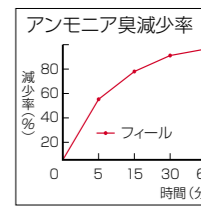

短時間でうれしい
消臭パワー

ペットがお漏らししても大丈夫。イヤなアンモニア臭を短時間のうちに取り除きます。