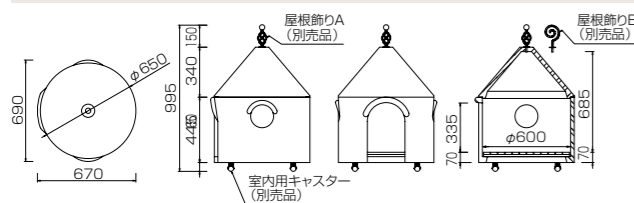

●ホワイト (WH)

●ロージー (RO)

●アイボリー (IV)

規格寸法

別売品

価格表

製品名	種類	仕様	規格名称	規格寸法 (DXLXH)	重量 (kg)	価格 (税抜価格) ¥	カラー	備考
ドッグハウス	トゥルーロータイプC	スノコ敷き板セット	PF-DH-P1	670×690×785	本体/23 屋根/17		WH RO IV	本体/VFRC ※1 すのこ/木製
		本体 (スノコ敷き板別)	PF-DH-P2	670×690×785	本体/23 屋根/17			
		スノコ敷き板	PF-DH-P1-S	φ600×200	2			
屋根飾りA	トゥルーロータイプC用		PF-DH-P1-YKA	65×65×253	0.1		銀錆色	ロートアルミ製
屋根飾りB	トゥルーロータイプC用		PF-DH-P1-YKB	100×65×253	0.1		銀錆色	ロートアルミ製
室内用キャスター	トゥルーロータイプC用		PF-DH-P1-C	60×60×60	0.6		-	車輪/ゴム製 (4個)

価格表

製品名	種類	規格名称	規格寸法 (DXLXH)	重量 (kg)	価格 (税抜価格) ¥	備考
トラベルキャリア	フォールド・アウェイ	PF-TC-1S	445×530×378	3.4		プラスチック製 耐荷重9kg
		PF-TC-1M	535×680×495	5.7		プラスチック製 耐荷重13.5kg

※サイズは最大外寸(取っ手やロック部分を含む)です。で、現物と多少異なります。※商品の色は、モニタと実物が若干異なる場合もございます。
※商品の形状、色、価格、スペックは予告なしに変更する場合がございます。