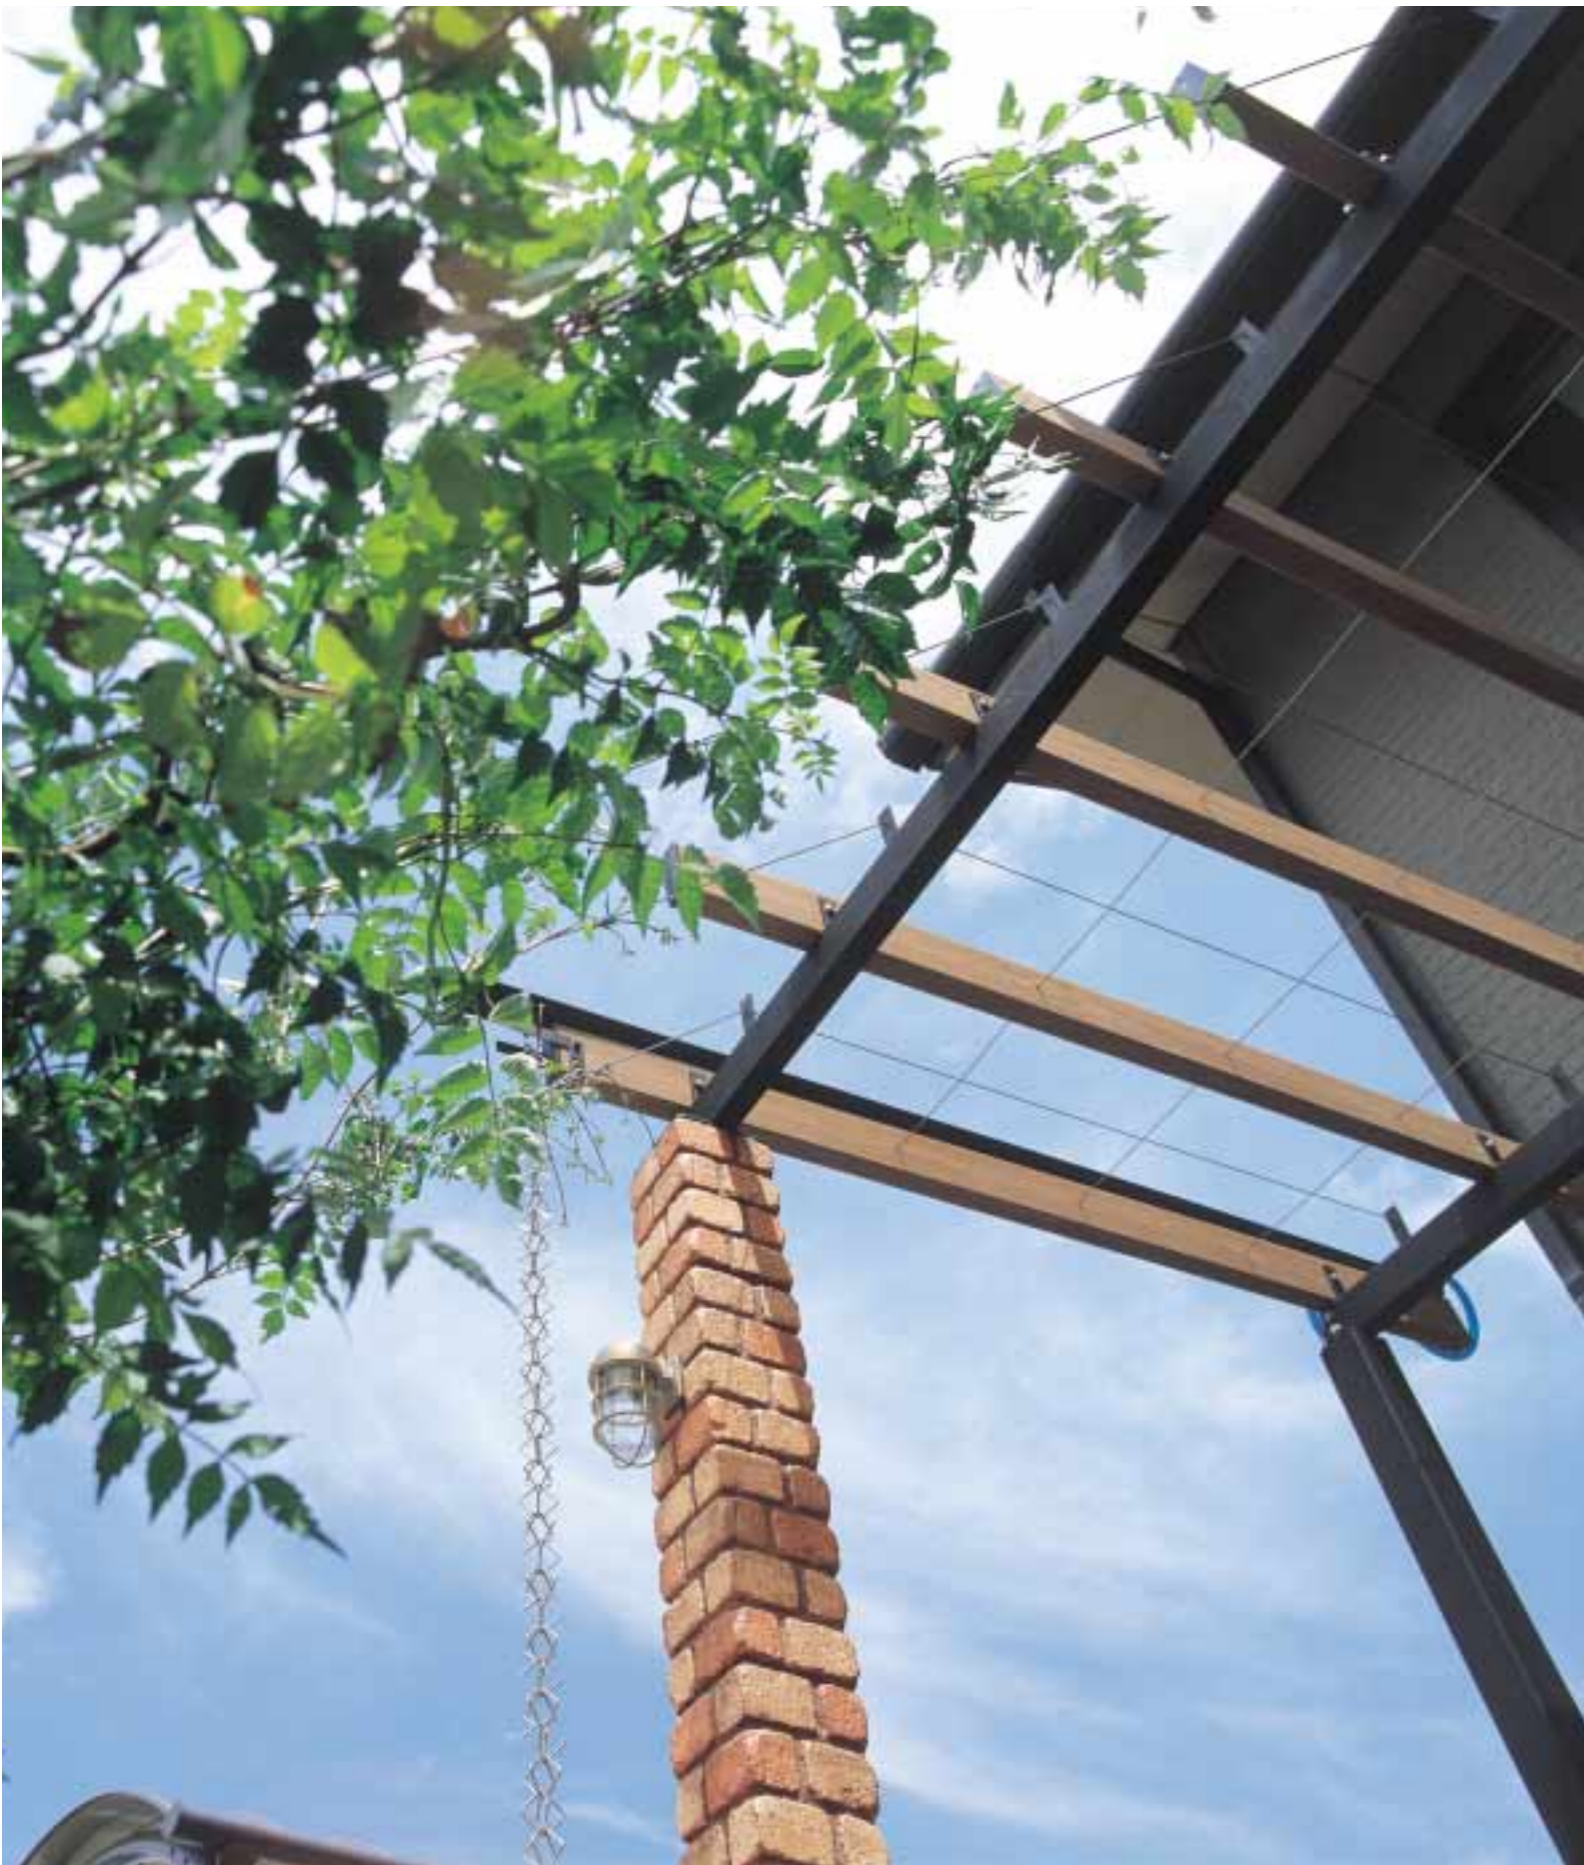

スカイフローラ

植物をはわせれば花や果実などが建物を上品に演出。

SKY FLORA 受注生産 (納期:2週間程度)
※テクニカルガイドP.23参照

緑豊かな夏は日差しを遮る自然のハザードとなり、冬は日が注ぐ日だまりになるなど、四季に応じた暮らしを育みます。またレンガ色の柱は緑との相性も抜群です。

Color Variation

① ブライトイエロー (BY) ② トランスブラウン (TB) ③ ミックス (MX)

■スカイフローラ ●ミックス (MX)

●ミックス (MX)

緑化用ワイヤーに植物を這わせれば、四季折々の表情を楽しめます。

春 木漏れ日が降りそそぐスペースに
夏 強い日差しを防ぐ日陰のスペースに
秋 実りの果実を収穫するスペースに
冬 暖かな陽だまりの心地いいスペースに

こんな植物をおすすめします

- フジ** 花期: 4~5月
- キウイ** 結実期: 6~7月
- ドウ類** 結実期: 8~10月
- アケビ** 結実期: 10月

特徴・別売品

上部と前面に広がる緑化用ワイヤー (別売品) | プランターが収まる特製パー (別売品) | 雨水が自然に伝わる雨どい&化粧鎖 (別売品) | 何かと便利なACコンセント (別売品) | ほのかな明かりの照明 (別売品)

蔓性植物を這わせたり、イルミネーションライトを絡ませたり…。アイデア次第で自由に演出できる緑化用ワイヤーをご用意しました。特に前面の露状に広がるワイヤーは魅力たっぷり。植物の毎日の成長を楽しめます。

市販のプランターがすっきり入るスペースです。大好きな花や緑で飾ってください。

カップタイプ
チェーンタイプ NEW
100Wの電源を取り込みます。照明などにお使ってください。

防水処理を施した真鍮製マリンランプをご用意しました。

価格表

製品名	種類	仕様	規格名称	規格寸法(DxLxGLH)	重量(kg)	価格(税抜価格)¥	カラー	備考		
スカイフローラ (受注生産)※2	出幅 1800タイプ	柱1本仕様	雨どい付	EF-SF18-1	1800×2660			柱部:BY・TB・MX 桁:ブラック 栈木:マロンブラウン	柱部:VFRC製※1 (芯材:亜鉛メッキ鋼管) 桁部:鋼管脱脂焼付塗装仕上 栈木:アルミ材+木質樹脂	
		間口 2700	柱2本仕様※3	雨どいなし	EF-SF18-27-2A	1800×2700×2660				
				雨どい付	EF-SF18-27-2B					
			柱4本仕様※4	雨どいなし	EF-SF18-27-4A					
				雨どい付	EF-SF18-27-4B					
		緑化用ワイヤーセット		EF-SF18-27-WR	—	3.0	シルバー	SUS製		
	出幅 2400タイプ	柱1本仕様	雨どい付	EF-SF24-1	2400×2710			柱部:BY・TB・MX 桁:ブラック 栈木:マロンブラウン	柱部:VFRC製※1 (芯材:亜鉛メッキ鋼管) 桁部:鋼管脱脂焼付塗装仕上 栈木:アルミ材+木質樹脂	
		間口 2700	柱2本仕様※3	雨どいなし	EF-SF24-27-2A	2400×2700×2710				
				雨どい付	EF-SF24-27-2B					
			柱4本仕様※4	雨どいなし	EF-SF24-27-4A					
			雨どい付	EF-SF24-27-4B						
	緑化用ワイヤーセット		EF-SF24-27-WR	—	3.0	シルバー	SUS製			
雨水フィルター	初期雨水カット装置	EF-SF-UF1	—	—	1.0	グレー	雨どいからの分岐に使用します。			
化粧鎖	カップタイプ	EF-SF-K1	L=3000	0.5		ブルー	設置現場での取付けとなります。			
	チェーンタイプ	EF-SF-K2	L=3000	3.0		シルバー				
照明	100V・60W以下(電球は付属していません)	D-2	145×210	1.6		ゴールド				
ACコンセント	屋外用防水コンセント	WK4102K	—	—		ベージュ				