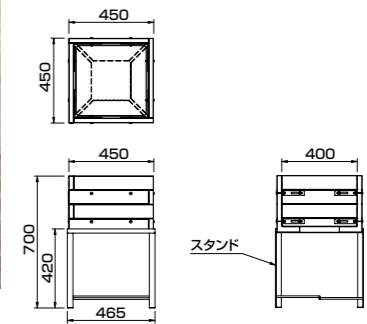

It's New Style Garden Item

RAIZED BED PLANTER 塗装仕上コンクリート製品

●ホワイト(WH)

●ブラウン(BR)

規格寸法

価格表

種類	仕様	規格名称	規格寸法(D×L×H)	重量(kg)	価格(税抜価格)¥	カラー	備考
レイズドベッドプランター	アンティークベイントタイプ	AGF-RB-P1	465×465×700	プランター/20 スタンド/8		WH・BR	プランター/VFRC製※1 スタンド/スチール製

■各商品色名称/WH(ホワイト)・BR(ブラウン)
※1 VFRC=ビニロンファイバー補強軽量コンクリート

かぼちゃ 120Lタイプ

ふたオープン時

ふたオープン時

かぶ 200Lタイプ

規格寸法

価格表

製品名	種類	規格名称	規格寸法	重量(kg)	価格(税抜価格)¥	カラー	備考
かぼちゃ	120Lタイプ	AGF-C-V1	φ680×H660	15		オレンジ	ポリウレタン中空構造
かぶ	200Lタイプ	AGF-C-V2	φ795×H895	17		ホワイト	