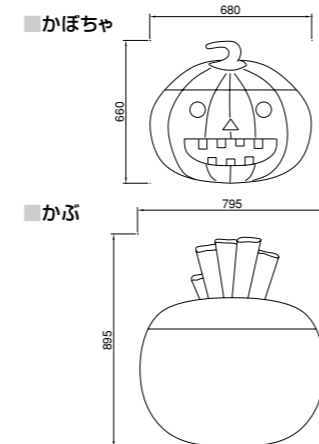

It's New Style Garden Item

RAIZED BED PLANTER 塗装仕上コンクリート製品

●ホワイト(WH)

●ブラウン(BR)

規格寸法

価格表

種類	仕様	規格名称	規格寸法(D×L×H)	重量(kg)	価格(税抜価格)¥	カラー	備考
レイズドベッドプランター	アンティークベイントタイプ	AGF-RB-P1	465×465×700	プランター/20 スタンド/8		WH・BR	プランター/VFRC製※1 スタンド/スチール製

■各商品色名称/WH(ホワイト)・BR(ブラウン)
※1 VFRC=ビニロンファイバー補強軽量コンクリート

かぼちゃ 120Lタイプ

ふたオープン時

ふたオープン時

かぶ 200Lタイプ

規格寸法

価格表

製品名	種類	規格名称	規格寸法	重量(kg)	価格(税抜価格)¥	カラー	備考
かぼちゃ	120Lタイプ	AGF-C-V1	φ680×H660	15		オレンジ	ポリウレタン中空構造
かぶ	200Lタイプ	AGF-C-V2	φ795×H895	17		ホワイト	