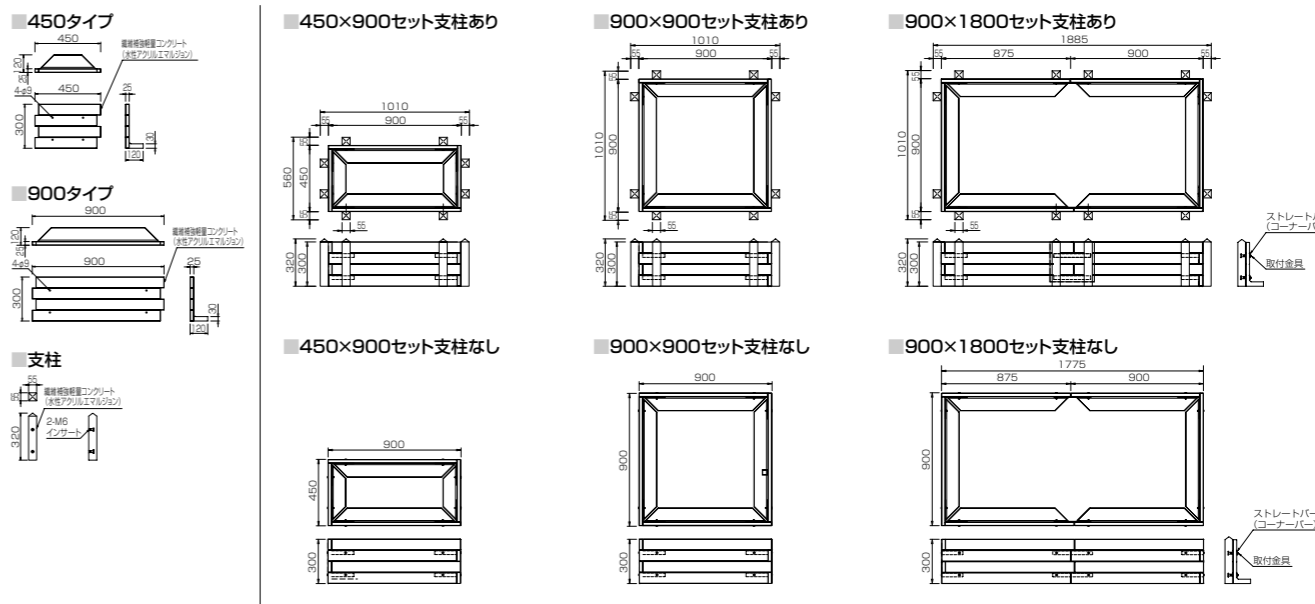

組み立て方 女性の方でも簡単に組み立てることができます。

水平な場所を選んで設置する。 コーナーバーと取付金具でファームエッジを固定する。 接続するファームエッジを設置する。

コーナー(ストレート)バーと取付金具で固定して完成。 倍土を入れて野菜を植えましょう。

●ホワイト(WH)

繊細なテクスチャ

がっしりした重厚感と木目調の加工により、草花と一体となる、自然な木質感に仕上げました。

●ホワイト(WH)

規格寸法

価格表

セット価格

製品名	種類	規格名称	規格寸法(D×L×H)	重量(kg)	価格(税抜価格)¥	カラー	備考
ファームエッジ コンクリート	450×900セット支柱あり	AGF-FE-S1-2	560×1010×320	42		WH・BR	VFRC※1
	450×900セット支柱なし	AGF-FE-S1	450×900×300	30			
	900×900セット支柱あり	AGF-FE-S2-2	1010×1010×320	52			
	900×900セット支柱なし	AGF-FE-S2	900×900×300	40			
	900×1800セット支柱あり	AGF-FE-S3-2	1010×1885×320	78			
	900×1800セット支柱なし	AGF-FE-S3	900×1775×300	60			