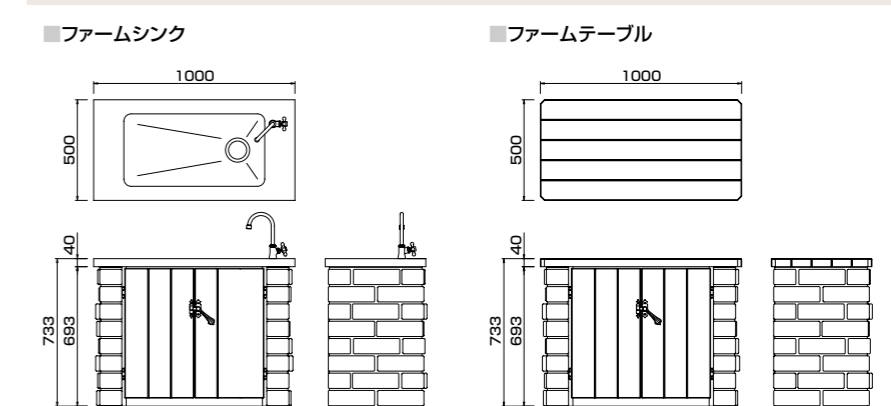

ファームシンク

食材をどんどん洗える大型キッチンシンク。シンク下には大型収納スペースを備えています。

●ブライトイエロー(BY)
※蛇口は別売品です。テーブル上の小物は付属しておりません。

ファームテーブル

みんなで料理のできる広々キッチンテーブル。大型収納スペースを備えています。

●ミックス(MX)
テーブル上の小物は付属しておりません。

Color Variation

●ブライトイエロー(BY) ●トランスブラウン(TB) ●ミックス(MX)

特徴・別売品

ジラフタイプ蛇口(別売品) ツールハンガー(別売品)

スワンネック蛇口(別売品) アンティーク調取手

規格寸法

価格表

種類	仕様	規格名称	規格寸法(D×L×H)	重量(kg)	価格(税抜価格)¥	カラー	備考
ファームシンク	ステンレスタイプ	レギュラー仕様	AGF-FS-S1-A	500×1000×733	本体/78 シンク部/10 扉/14	BY・TB・MX	本体VFRC製 シンク部/ステンレス製 扉/GRC製※1※2
		ホース接続仕様	AGF-FS-S1-B				
	混合栓※3	AGF-FS-S2					
ファームテーブル	カウンタータイプ	AGF-FT-1	500×1000×733	本体/78 天板/24 扉/14	BY・TB・MX	本体/VFRC製 天板・扉/GRC製※1	
ワイヤーラック	メタルタイプ	ノックダウン式	WR-1	335×595×595		シルバー	設置現場での組み立て製品です。
ツールハンガー	ガーデンシンク共用	ロートアイアン製	ODF-TH-1	50×450×70	2	つや消しブラック	
水栓金具	単水栓	スワンネック	ODF-S2-B	—	1		
		ジラフタイプ	ODF-S5-B	—	1	シルバー	
		混合栓	ODF-S5M-B	—	1		