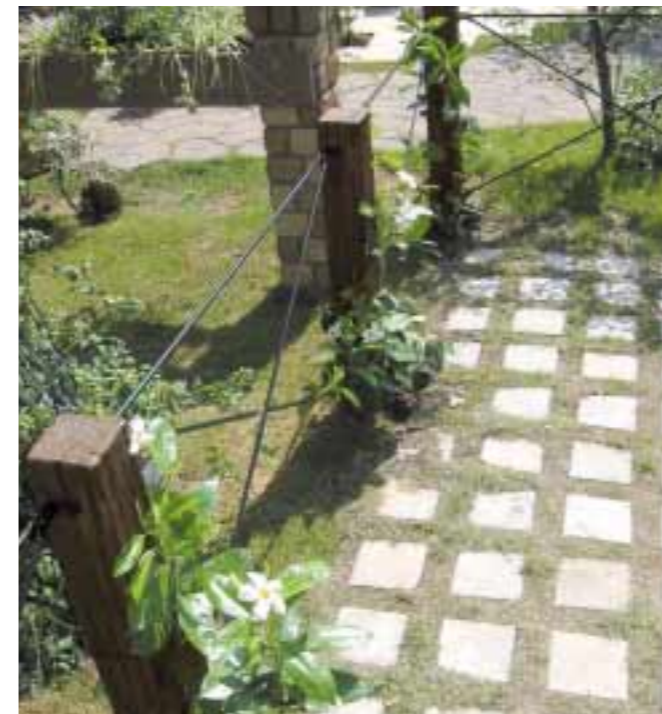

# リアルウッドランバー

古木の雰囲気を実際に再現しました。

REAL WOOD LUMBER 塗装仕上コンクリート製品 特許出願中

Color Variation

●ブラウン

■土留め

■土留め

S-YAMAGUCHI

■ランバースチールフェンス

■床材

ガーデン  
リアルウッドランバー

▲コンクリート製品は、通常「白華」現象を起こします。これは、製品の強度や環境に悪影響を及ぼすものではありませんのでご了承ください。